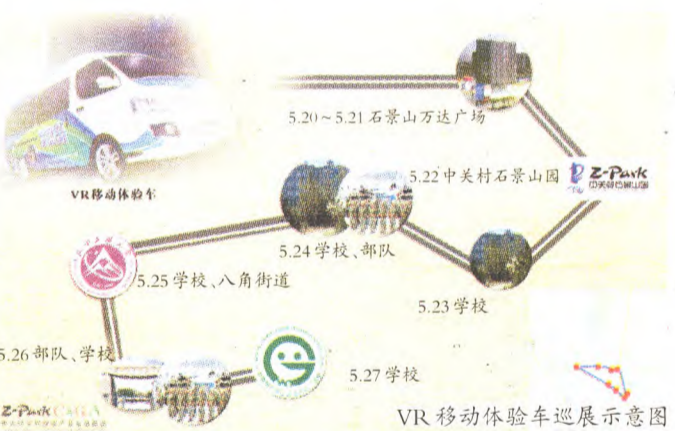

捉、面部捕捉,亲自动手制作虚拟现实眼镜。

VR移动展即虚拟现实移动体验巡游活动,将采用工信部唯一批准上路的VR移动体验车设备,把优质的科普资源送进学校、社区、商超、游乐园、政府和部队等场所,让公众近

距离体验虚拟现实技术的魅力,传播知识,提升民众科学素养。

届时全区相关单位也将举办各具特色的科普活动,让公众近距离接触科普活动,感受科技创新的魅力。