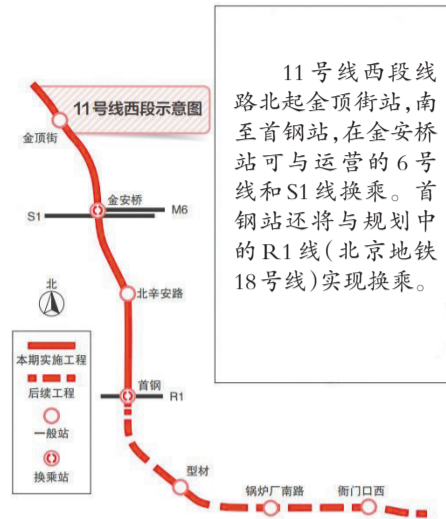

# 地铁11号线西段计划于2021年通车

本报讯(记者裴剑飞)3月20日,北京市基础设施投资有限公司对北京轨道交通11号线西段(冬奥支线)工程发布了首次环评公示,11号线西段即“冬奥支线”,今年将正式开工建设,2021年年底建成通车。作为一条横贯北京城的大动脉,规划多年的北京地铁11号线终于有了实质性进展。

据介绍,北京轨道交通11号线西段(冬奥支线)工程北起金顶街站,沿石园路、金顶西街向南敷设,过阜石路后由北辛安路转向首钢地区,之后沿规划的修理厂西路向南,过石景山路后至本期工程终点,采用全地下敷设。线路长度约3.6km,设站4座,分别为金顶街站、金安桥站、北辛安路站、首钢站。

2022年北京冬奥会的单板、滑雪大跳台比赛将在新首钢举行,11号线西段线路北起金顶街站,南至首钢站,在金安桥站可与

运营的6号线和S1线换乘。该线路可服务首钢园区和北京冬奥会场馆,进一步扩大对冬奥赛事的服务范围。

在远期规划上,首钢站还将与规划中的R1线(北京地铁18号线)实现换乘。记者了解到,R1线即使按照最初施工计划建设,也要等到2023年才能完工通车。因此,冬奥会举办时,观众要想乘坐轨道交通前往首钢赛区观赛,还是需要乘坐6号线或S1线在金安桥站换乘冬奥支线。

去年9月,北京市规划和国土资源管理委员会,联合市交通委、市基础设施投资有限公司、地铁运营公司、市规划院、城建院等单位在区政府召开座谈会,研讨冬奥支线纳入北京市第二期建设规划调整的必要性以及衙门口地区铁路预留用地内布局地铁车辆段的可行性。

去年11月,由京投公司组织开

展的北京轨道交通第二期建设规划(2015~2021年)调整通过市政府专题会议。此次调整包括新机场线、CBD线、平谷线、冬奥支线、13号线拆分等5个项目,共计161公里。

据有关部门负责人透露,2019年,北京在建线路共计17条,总计339.1公里,除3条开通线路外,其余14条、276.6公里续建线路正在按计划加紧建设中,其中就包括11号线西段(冬奥支线)工程。从更远的规划看,北京地铁11号线被定位于东西向加密线,主要经过14号线及10号线南段中间的大片地铁空白区,承担起联络“丽泽商务区”和“北京

11号线西段线路北起金顶街站,南至首钢站,在金安桥站可与运营的6号线和S1线换乘。首钢站还将与规划中的R1线(北京地铁18号线)实现换乘。